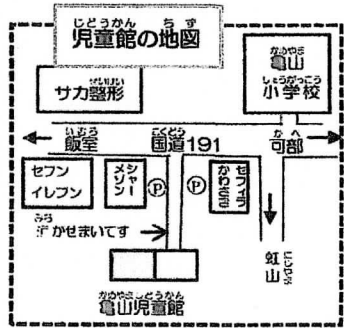

かめやまじどうかん
亀山児童館だより 2022年 7・8月号
 広島市安佐北区亀山7丁目4-10
 TEL 815-3894 FAX 815-3970

暑い季節になりますね。
 児童館は行事のある日と、土曜日に限り開館します。

◆ 開館日：7月2(土)・9(土)・14(木)・16(土)・23(土)・30(土)
 8月6(土)・13(土)・20(土)・27(土)
 ◆ 開館時間 平日：行事のある時間のみ。(ゆうぎ室では遊べません)
 土曜日：10時～4時(行事の時間以外ゆうぎ室で遊べます)